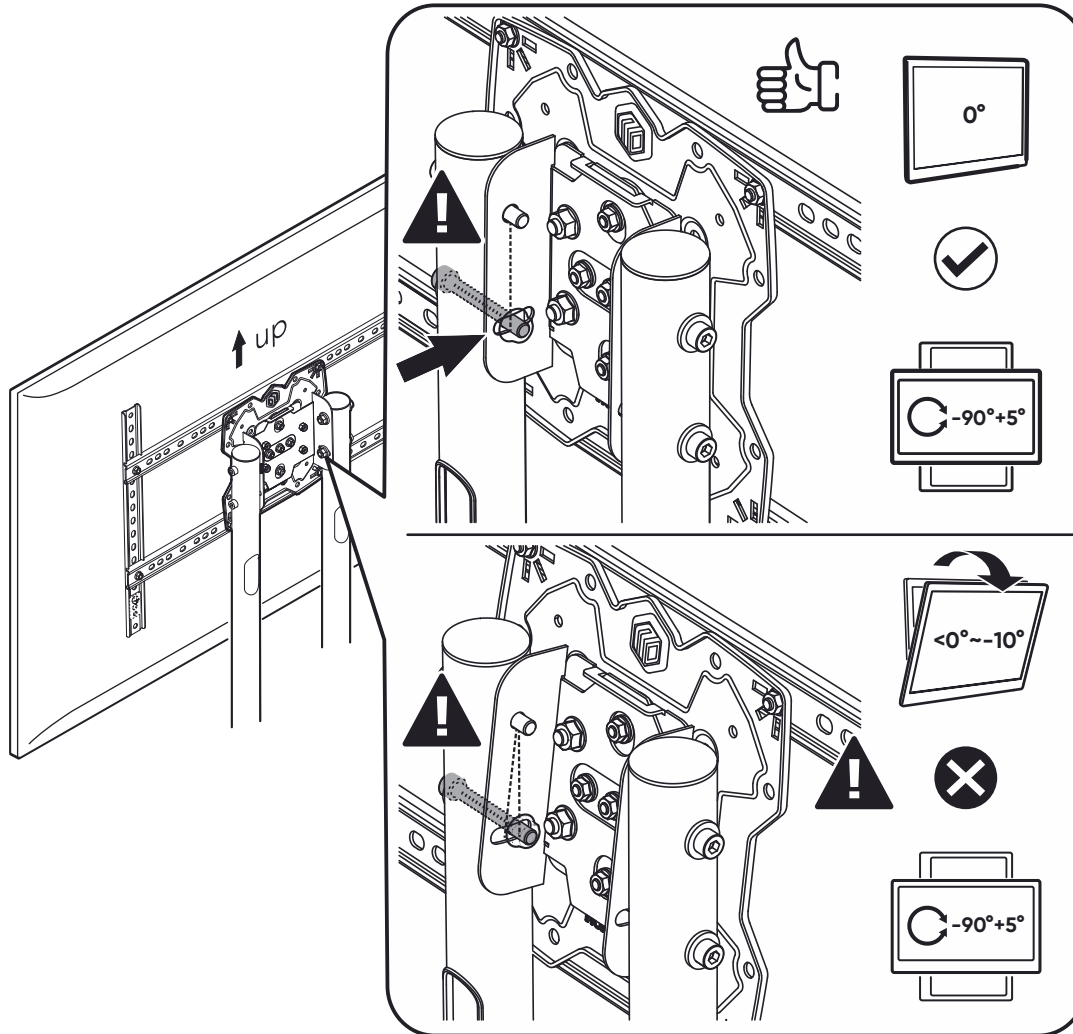

# TS1551 Roto

**!** Дополнение к инструкции мобильной стойки для ТВ

## 1 Наклон ТВ

**!** **ВНИМАНИЕ:** Угол наклона зависит от диагонали ТВ.

## 2 Поворот ТВ в портретный режим

20240902

**!** **ВНИМАНИЕ:** Запрещено изменение положения ТВ из альбомного в портретный режим при наличии угла отклонения VESA панели от вертикали!

## 3 Техническая информация

**!** **ВНИМАНИЕ:** Под воздействием весовой нагрузки допускается отклонение колонн стойки от вертикали до 2 градусов.