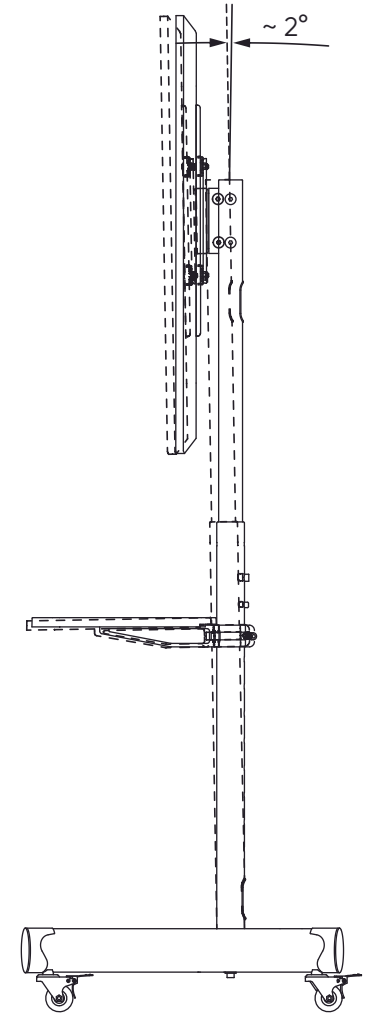

3 Техническая информация

! **ВНИМАНИЕ:** Под воздействием весовой нагрузки допускается отклонение колонн стойки от вертикали до 2 градусов.